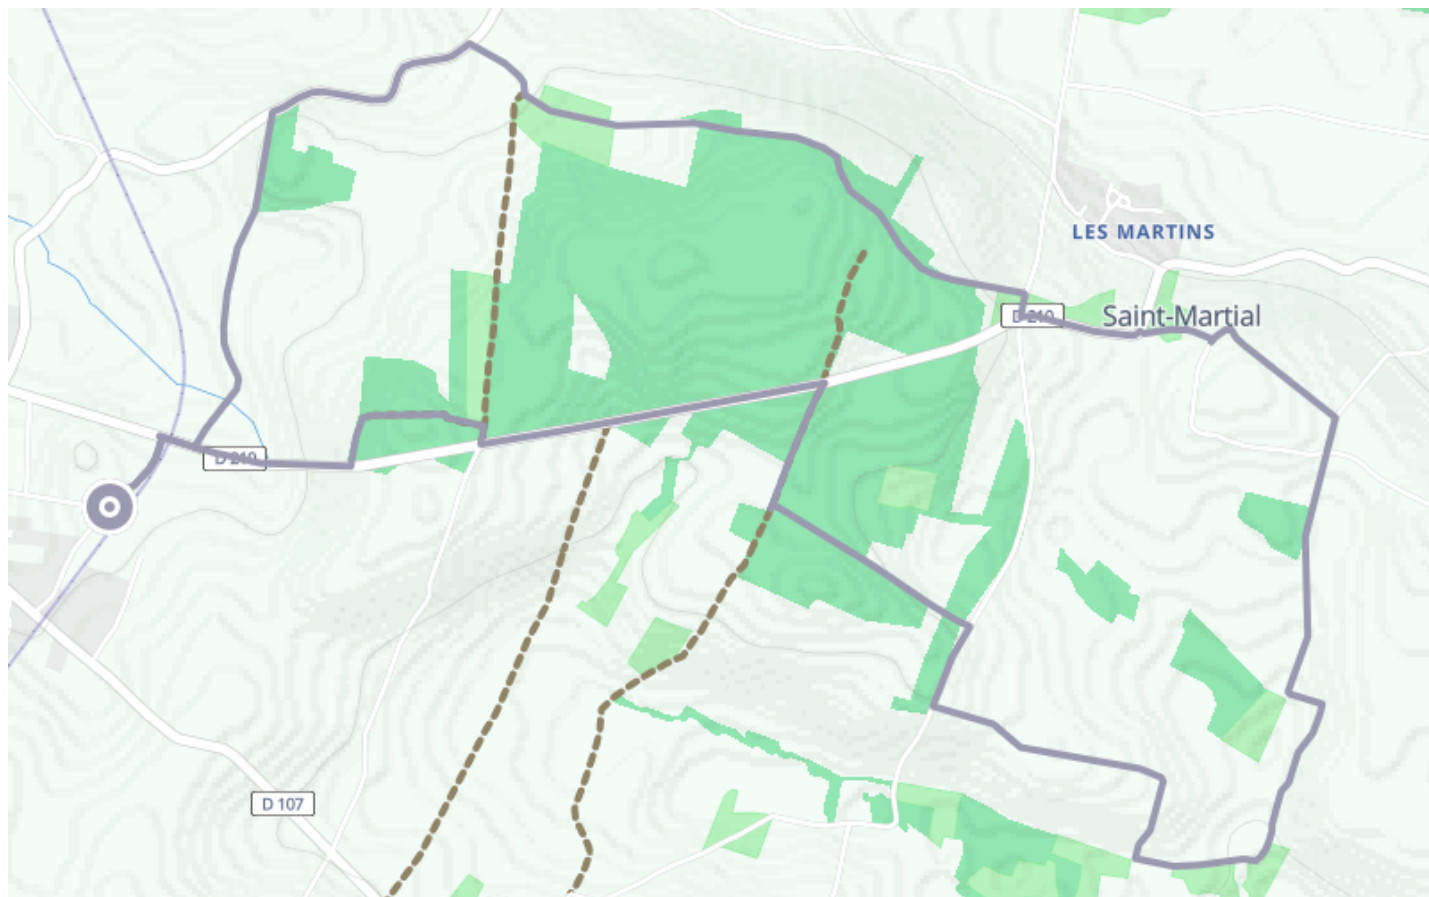

loulay

À pied

2 h 05 min

10.3 km

📍 **Départ** 2 Rue Traversière
17330, Loulay

Descriptif

Retrouvez ce parcours et bien d'autres
sur l'application mobile **Loopi - balades & GPS**