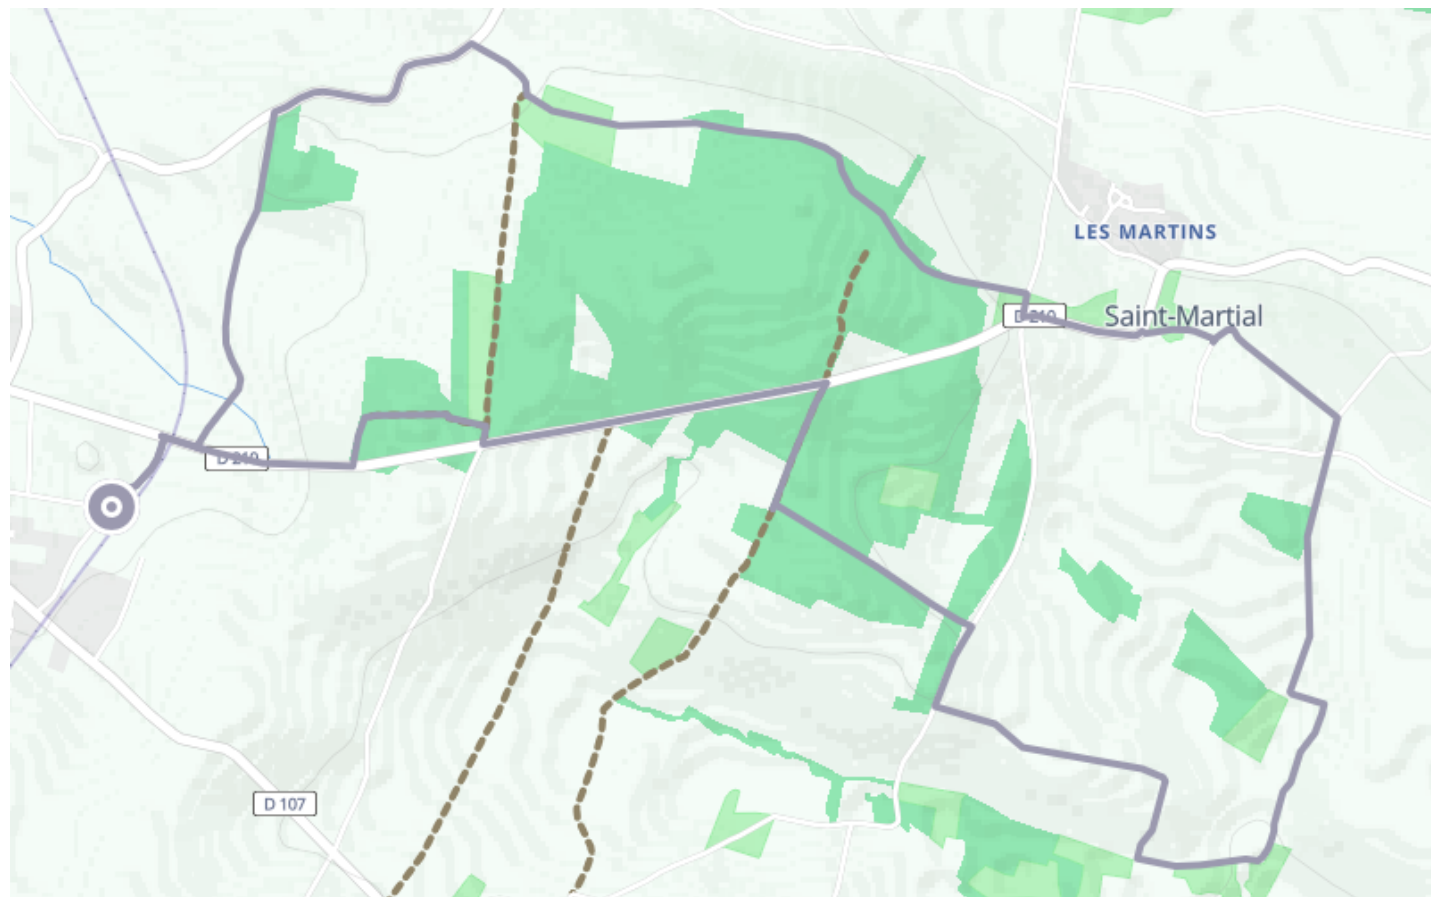

loulay

🚶 À pied

🕒 2 h 05 min

↔️ 10.3 km

📍 **Départ** 2 Rue Traversière
17330, Loulay

Descriptif

Retrouvez ce parcours et bien d'autres
sur l'application mobile **Loopi - balades & GPS**